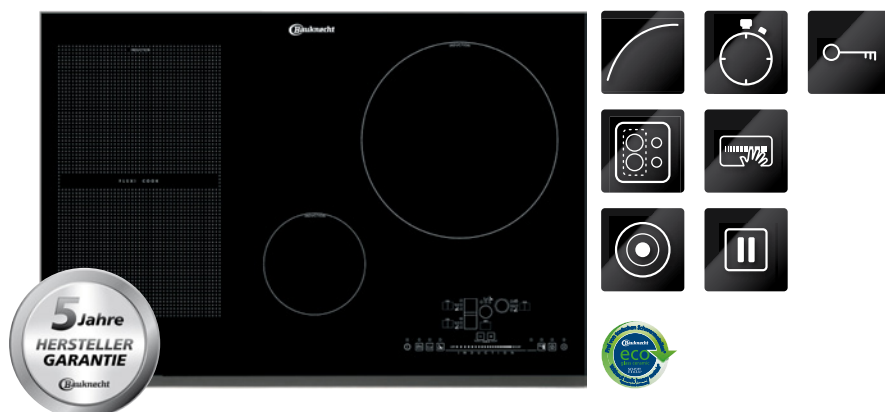

ESMIF 8740 IN

Induktions-Kochfeld (77 cm)

Bauknecht

Für mich und mein Zuhause

passion

TOP 4

- Flexible Kochzone
- Edelstahl-Profilrahmen mit Facettenschliff vorne
- Einfache Bedienung durch vorne angeordnete Bedienelemente
- 4 elektronisch geregelte Induktions-Kochzonen, mit Schmelzstufe und Turbostufe, davon 1 Flexizone

EDELSTAHL-RAHMEN

ESMIF 8740 IN
EAN 40 11577 58832 3

Bauart

- Edelstahl-Profilrahmen mit Facettenschliff vorne

Kochzonen

- Alle Kochzonen mit Booster-Funktion
- Einfache Bedienung durch vorne angeordnete Bedienelemente
- 4 elektronisch geregelte Induktions-Kochzonen, mit Schmelzstufe und Turbostufe, davon 1 Flexizone
- **Vorne links:** 18/23 cm Ø, 1850 Watt, **Booster** 2500 Watt
- **Hinten links:** 18/23 cm Ø, 1850 Watt, **Booster** 2500 Watt
- **Mitte:** 14,5 cm Ø, 1400 Watt, **Booster** 1800 Watt
- **Hinten rechts:** 28 cm Ø, 2300 Watt, **Booster** 3700 Watt

Ausstattung

- Auto-Sensor – der intelligente Aufpasser mit akustischem Signal
- Timer für jede Kochzone mit Abschaltautomatik (1 – 99 Min.)
- Touch Control mit Slider-Funktion
- Digitalanzeige der eingestellten Leistung für jede Kochzone
- Pause-Funktion
- 4fach Restwärmeanzeige
- Kontrolllampe
- Glaskeramikfläche – einfach zu reinigen
- Kindersicherung
- Hauptschalter Ein/Aus