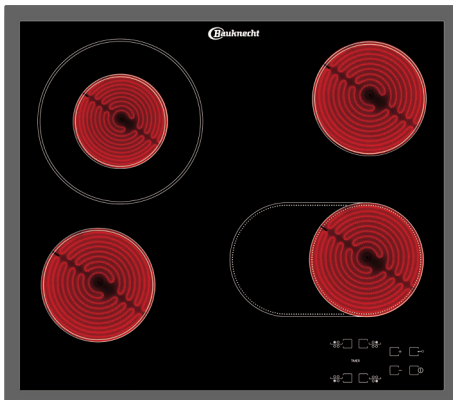

CTAR 7642 IN

Glaskeramik-Kochfeld

Bauknecht

Für mich und mein Zuhause

TOP 4

- Leistungsabhängige automatische Sicherheitsabschaltung
- Timer für jede Kochzone mit Abschaltautomatik (1 – 99 Min.)
- 4-fach Restwärmeanzeige
- 4 Kochzonen, davon 1 DUO-ZweikreisKochzone, 1 Bräter-ZweikreisKochzone

EDELSTAHL-RAHMEN

CTAR 7642 IN
EAN 40 11577 85246 2

DESIGN

- Flachrahmen

KOCHZONEN

- Einfache Bedienung durch vorne angeordnete Bedienelemente
- 4 Kochzonen, davon 1 DUO-ZweikreisKochzone, 1 Bräter-ZweikreisKochzone
- **Vorne links:** 14,5 cm Ø, 1200 Watt
- **Vorne rechts:** 14,5/25 cm Ø, 1000/1800 Watt
- **Hinten links:** 12/21 cm Ø, 750/2100 Watt
- **Hinten rechts:** 14,5 cm Ø, 1200 Watt

AUSSTATTUNG

- Touch-Control-Steuerung
- Digitalanzeige der eingestellten Leistung für jede Kochzone
- Timer für jede Kochzone mit Abschaltautomatik (1 – 99 Min.)
- 4-fach Restwärmeanzeige
- Leistungsabhängige automatische Sicherheitsabschaltung
- Kindersicherung
- Hauptschalter Ein/Aus

TECHNISCHE DATEN

- Gesamt-Anschlusswert: 6,3 kW
- Einbauhöhe: 46 mm
- Ausschnittmaße (BxT): 560x490 mm

WPRO-ZUBEHÖR (OPTIONAL)

- terrabianca Putzstein
UNC502, EAN 8015250613858