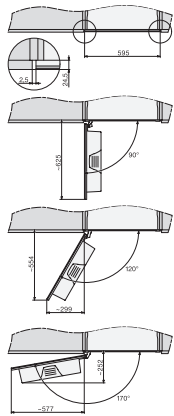

CVA 7845

Einbau-Kaffeevollautomat mit DirectWater

im kombinierbaren Design mit CoffeeSelect und AutoDescalc für höchste Ansprüche.

CVA7000, Seitenansicht (*Fußnote) (Skizze)

22 mm – Glas, 23,3 mm – Edelstahl

CVA7000, Draufsicht (Einbauskitze)

CVA7000 Installation (Skizze)

1) Netzanschlussleitung, L=2000 mm, 2) Wasserzulaufschlauch, L=1500 mm, 3) kein Wasser-/ELT-Anschluss in diesem Bereich