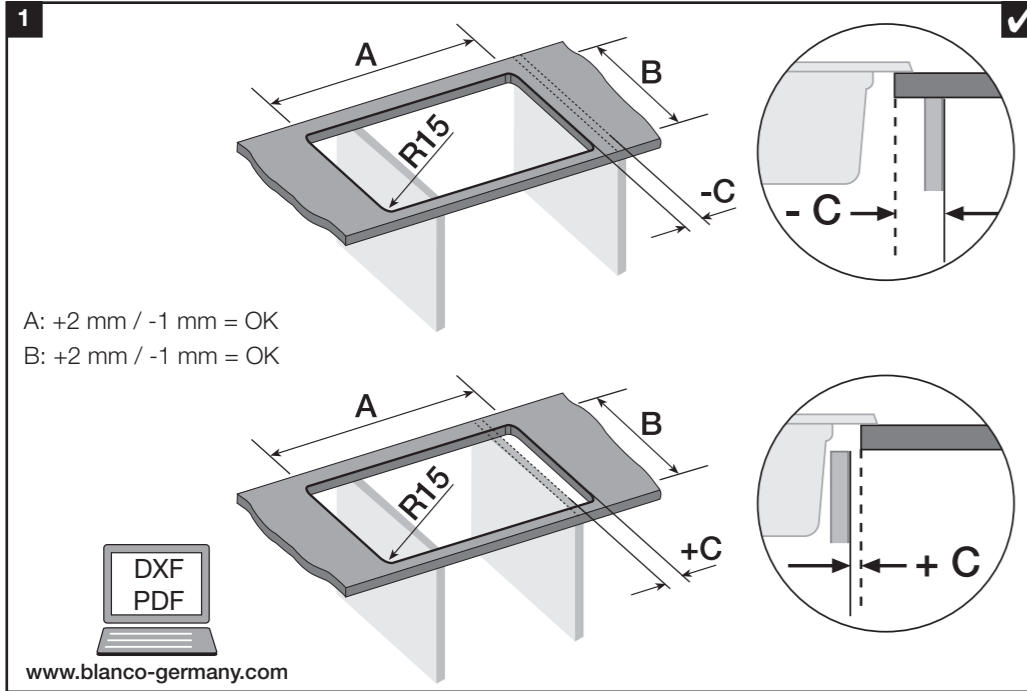

C	+2 mm / -1 mm	
		A	B
BLANCO ADON XL 6 S	+4 mm	960 mm	460 mm
BLANCO ALAROS 6 S	+270 mm	1140 mm	490 mm
BLANCO ARTAGO 6	+55 mm	490 mm	490 mm
BLANCO AXIA II 45 S	+26 mm	756 mm	480 mm
BLANCO AXIA II 5 S	+6 mm	891 mm	480 mm
BLANCO AXIA II 6 S	+6 mm	976 mm	480 mm
BLANCO AXIA III 6 S	-15,0 mm	980 mm	490 mm
BLANCO AXIA III XL 6 S	-15,0 mm	980 mm	490 mm
BLANCO AXIA II 8	-17 mm	766 mm	480 mm
BLANCO AXIA 8 Fun	-17 mm	766 mm	480 mm
BLANCO AXIA II 8 S	+6 mm	1136 mm	480 mm
BLANCO CLASSIC 45 S	+10 mm	756 mm	486 mm
BLANCO CLASSIC 5 S	+5 mm	891 mm	486 mm
BLANCO CLASSIC 6 S	+6 mm	976 mm	486 mm
BLANCO CLASSIC 8	+20 mm	840 mm	480 mm
BLANCO CLASSIC 8 S	+8 mm	1136 mm	486 mm
BLANCO CLASSIC Neo 45 S	+3 mm	760 mm	490 mm
BLANCO CLASSIC Neo 5 S	+3 mm	895 mm	490 mm
BLANCO CLASSIC Neo 6 S	+3 mm	980 mm	490 mm
BLANCO CLASSIC Neo XL 6 S	+3 mm	980 mm	490 mm
BLANCO DALAGO 45	-3 mm	445 mm	490 mm
BLANCO DALAGO 5	-3 mm	495 mm	490 mm
BLANCO DALAGO 6	-3 mm	595 mm	490 mm
BLANCO DALAGO 8	-3 mm	795 mm	490 mm
BLANCO ELON 45 S	-16 mm	630 mm	480 mm
BLANCO ELON XL 6 S	-16 mm	760 mm	480 mm
BLANCO ELON XL 8 S	-100 mm	840 mm	480 mm
BLANCO ENOS 40 S	+0 mm	660 mm	480 mm
BLANCO FAVOS 45 S	+10 mm	842 mm	417 mm
BLANCO FAVOS Mini	+10 mm	762 mm	417 mm
BLANCO FAVOS 6 S	-30 mm	842 mm	417 mm
BLANCO LAGO	-5 mm	591 mm	486 mm
BLANCO LEGRA 45 S	+0 mm	760 mm	480 mm
BLANCO LEGRA 6 S	+0 mm	980 mm	480 mm
BLANCO LEGRA 6 S Compact	-24 mm	760 mm	480 mm
BLANCO LEXA 40 S	-4 mm	660 mm	480 mm
BLANCO LEXA 45 S	-3 mm	840 mm	480 mm
BLANCO LEXA 5 S	-4 mm	930 mm	480 mm
BLANCO LEXA 6 S	-4 mm	980 mm	480 mm
BLANCO LEXA 8	-20 mm	760 mm	480 mm
BLANCO LEXA 8 S	-20 mm	1140 mm	480 mm
BLANCO METRA 45 S	-3 mm	760 mm	480 mm
BLANCO METRA 45 S Compact	-3 mm	660 mm	480 mm