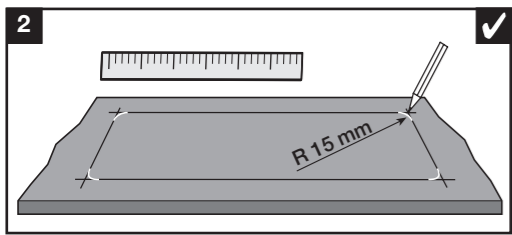

BLANCO

Art.-No.: 520 784

Art.-No.: 520 523

141900 04/2016

BLANCO SILGRANIT®

	C	+2 mm / -1 mm	
		A	B
BLANCO ADON XL 6 S	+4 mm	960 mm	460 mm
BLANCO ALAROS 6 S	+270 mm	1140 mm	490 mm
BLANCO ARTAGO 6	+55 mm	490 mm	490 mm
BLANCO AXIA II 45 S	+26 mm	756 mm	480 mm
BLANCO AXIA II 5 S	+6 mm	891 mm	480 mm
BLANCO AXIA II 6 S	+6 mm	976 mm	480 mm
BLANCO AXIA III 6 S	-15,0 mm	980 mm	490 mm
BLANCO AXIA III XL 6 S	-15,0 mm	980 mm	490 mm
BLANCO AXIA II 8	-17 mm	766 mm	480 mm
BLANCO AXIA 8 Fun	-17 mm	766 mm	480 mm
BLANCO AXIA II 8 S	+6 mm	1136 mm	480 mm
BLANCO CLASSIC 45 S	+10 mm	756 mm	486 mm
BLANCO CLASSIC 5 S	+5 mm	891 mm	486 mm
BLANCO CLASSIC 6 S	+6 mm	976 mm	486 mm
BLANCO CLASSIC 8	+20 mm	840 mm	480 mm
BLANCO CLASSIC 8 S	+8 mm	1136 mm	486 mm
BLANCO CLASSIC Neo 45 S	+3 mm	760 mm	490 mm
BLANCO CLASSIC Neo 5 S	+3 mm	895 mm	490 mm
BLANCO CLASSIC Neo 6 S	+3 mm	980 mm	490 mm
BLANCO CLASSIC Neo XL 6 S	+3 mm	980 mm	490 mm
BLANCO DALAGO 45	-3 mm	445 mm	490 mm
BLANCO DALAGO 5	-3 mm	495 mm	490 mm
BLANCO DALAGO 6	-3 mm	595 mm	490 mm
BLANCO DALAGO 8	-3 mm	795 mm	490 mm
BLANCO ELON 45 S	-16 mm	630 mm	480 mm
BLANCO ELON XL 6 S	-16 mm	760 mm	480 mm
BLANCO ELON XL 8 S	-100 mm	840 mm	480 mm
BLANCO ENOS 40 S	+0 mm	660 mm	480 mm
BLANCO FAVOS 45 S	+10 mm	842 mm	417 mm
BLANCO FAVOS Mini	+10 mm	762 mm	417 mm
BLANCO FAVOS 6 S	-30 mm	842 mm	417 mm
BLANCO LAGO	-5 mm	591 mm	486 mm
BLANCO LEGRA 45 S	+0 mm	760 mm	480 mm
BLANCO LEGRA 6 S	+0 mm	980 mm	480 mm
BLANCO LEGRA 6 S Compact	-24 mm	760 mm	480 mm
BLANCO LEXA 40 S	-4 mm	660 mm	480 mm
BLANCO LEXA 45 S	-3 mm	840 mm	480 mm
BLANCO LEXA 5 S	-4 mm	930 mm	480 mm
BLANCO LEXA 6 S	-4 mm	980 mm	480 mm
BLANCO LEXA 8	-20 mm	760 mm	480 mm
BLANCO LEXA 8 S	-20 mm	1140 mm	480 mm
BLANCO METRA 45 S	-3 mm	760 mm	480 mm
BLANCO METRA 45 S Compact	-3 mm	660 mm	480 mm