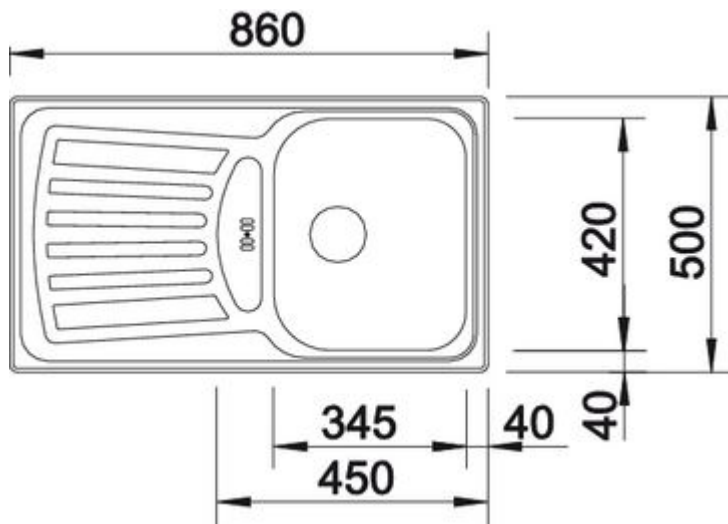

Vorteile

Das Plus an Spülkomfort

- Abtropffläche mit Zusatzausguss
- Mit 3 1/2" Edelstahl-Korbventil
- Mit Abflafernbedienung

Oberflächen

Edelstahl
Bürstfinish

Edelstahl Bürstfinish

reversibel

Art-Nr. 512874

Details

Draufsicht

Seitenansicht

Frontansicht

Lieferumfang

Ablaufgarnitur mit Raumsparrohr, 3 1/2" Korbventil,
Ablauffernbedienung

Planungshinweise

Breite des Unterschranks: 45 cm

Beckentiefe: 160 mm

Hinweis: Bei Ausführung mit Ablauffernbedienung inkl.
Hahnlochbohrung

Empfohlene Armaturen

BLANCO ANTAS

chrom
515337

BLANCO ACTIS

chrom
512889

BLANCO ORION