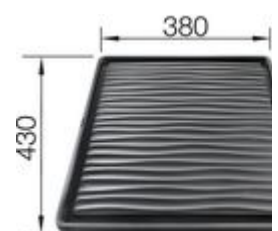

chrom
511276

Optionales Zubehör

Schneidbrett aus massiver Buche
218313

Schneidbrett aus wertigem
Kunststoff in weiß
217611

Geschirrkorb
220573

Tropf aus wertigem Kunst-
schwarz-grau 430 x 380 mm
230734