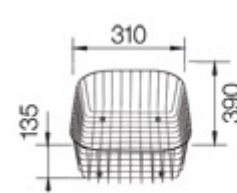

Details

Draufsicht

Seitenansicht

Frontansicht

Lieferumfang

Ablaufgarnitur mit Raumsparrohr, 3 1/2" Korbventil,
Ablauffernbedienung

Planungshinweise

Breite des Unterschranks: 45 cm

Beckentiefe: 160 mm

Hinweis: Bei Ausführung mit Ablauffernbedienung inkl.
Hahnlochbohrung

Empfohlene Armaturen

BLANCO ANTAS

chrom
515337

BLANCO ACTIS

chrom
512889

BLANCO ORION

chrom
511276

Optionales Zubehör

Schneidbrett aus massiver Buche
218313

Schneidbrett aus wertigem
Kunststoff in weiß
217611

Geschirrkorb
220573

Tropf aus wertigem Kunst-
schwarz-grau 430 x 380 mm
230734