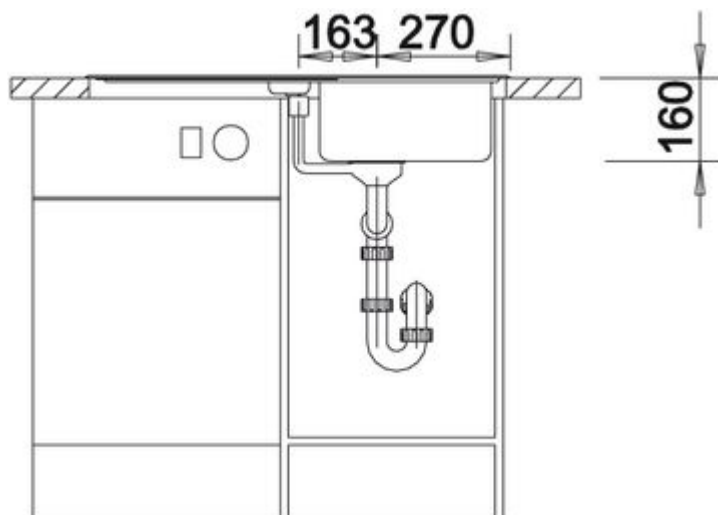

Vorteile

Das Plus an Spülkomfort

- Abtropffläche mit Zusatzausguss
- Mit 3 1/2" Edelstahl-Korbventil
- Mit Abflafernbedienung

Oberflächen

Edelstahl
Bürstfinish

Edelstahl Bürstfinish

reversibel

Art-Nr. 512874

Details

Draufsicht

Seitenansicht

Frontansicht

Lieferumfang

Ablaufgarnitur mit Raumsparrohr, 3 1/2" Korbventil,
Ablauffernbedienung

Planungshinweise

Breite des Unterschranks: 45 cm

Beckentiefe: 160 mm

Hinweis: Bei Ausführung mit Ablauffernbedienung inkl.
Hahnlochbohrung

Empfohlene Armaturen

BLANCO ANTAS

chrom
515337

BLANCO ACTIS

chrom
512889

BLANCO ORION