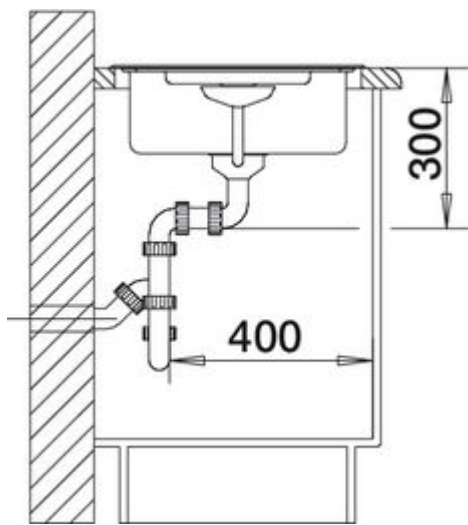

Vorteile

Das Plus an Spülkomfort

- Abtropffläche mit Zusatzausguss
- Mit 3 1/2" Edelstahl-Korbventil
- Mit Abflafernbedienung

Oberflächen

Edelstahl
Bürstfinish

Edelstahl Bürstfinish

reversibel

Art-Nr. 512874

Details

Draufsicht

Seitenansicht

Frontansicht

Lieferumfang

Ablaufgarnitur mit Raumsparrohr, 3 1/2" Korbventil,
Ablauffernbedienung

Planungshinweise

Breite des Unterschranks: 45 cm

Beckentiefe: 160 mm

Hinweis: Bei Ausführung mit Ablauffernbedienung inkl.
Hahnlochbohrung

Empfohlene Armaturen

BLANCO ANTAS

chrom
515337

BLANCO ACTIS

chrom
512889

BLANCO ORION