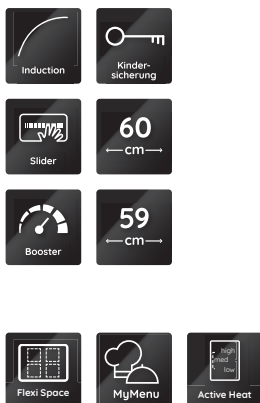

BS 1260F NE

Induktions-Kochfeld (60 cm)

Bauknecht

Für mich und mein Zuhause

passion

TOP 4

- FlexiSpace – flexible Kochzone
- ActiveHeat – professionelles Kochen mit voreingestellten Temperaturzonen
- My Menu – 4 Automatik-Funktionen
- Direct Access – Touch Control mit Slider-Funktion für jede Kochzone

SCHWARZ

BS 1260F NE
EAN 40 11577 85726 9

DESIGN

- Rahmenlos

KOCHZONEN

- 4 elektronisch geregelte **Induktions-Kochzonen**, mit Schmelzstufe und Turbostufe
- zwei Flexizonen
- Alle Kochzonen mit Booster-Funktion
- **FlexiSpace** – flexible Kochzone
- Einfache Bedienung durch vorne angeordnete Bedienelemente
- **Vorne links:** 19/20 cm Ø, 1750 Watt, **Booster** 2000 Watt
- **Vorne rechts:** 19/20 cm Ø, 1750 Watt, **Booster** 2000 Watt
- **Hinten links:** 19/20 cm Ø, 1750 Watt, **Booster** 2000 Watt
- **Hinten rechts:** 19/20 cm Ø, 1750 Watt, **Booster** 2000 Watt

AUSSTATTUNG

- **My Menu** – 4 Automatik-Funktionen: Kochen, Köcheln (Simmern), Warmhalten, Schmelzen
- **ActiveHeat** – professionelles Kochen, Sieden oder Warmhalten mit voreingestellten Temperaturzonen
- Touch Control mit Slider-Funktion
- Direct Access – Touch Control mit Slider-Funktion für jede Kochzone
- Digitalanzeige der eingestellten Leistung für jede Kochzone
- Mit Simmer-Funktion zum Kochen auf niedriger Garstufe
- Timer für jede Kochzone mit Abschaltautomatik (1 – 99 Min.)
- 4-fach Restwärmeanzeige
- Kindersicherung
- Kontrolllampe
- Hauptschalter Ein/Aus

TECHNISCHE DATEN

- Gesamt-Anschlusswert: 7,2 kW
- Einbauhöhe: 50 mm

- Ausschnittmaße (BxT): 560x480 mm

- Außenmaße (BxT): 590x510 mm

ZUBEHÖR/SONDERZUBEHÖR

- Passender Schutzboden SPI6051