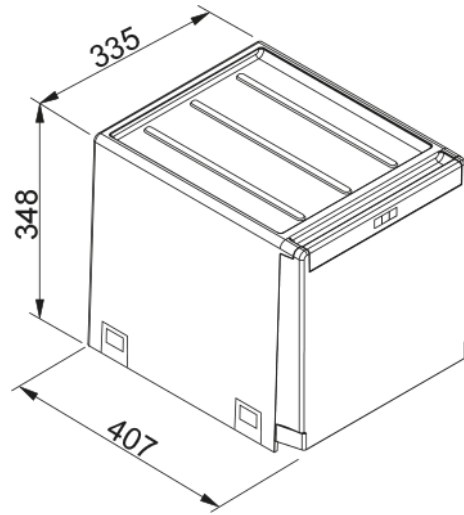

# Cube 40 | 134.0039.330

Sorter Cube 40, 2-fach Trennung 2x14 Unterbau 45 cm, Handauszug

---

## Eigenschaften

Eimer Konfiguration 2 x 14l