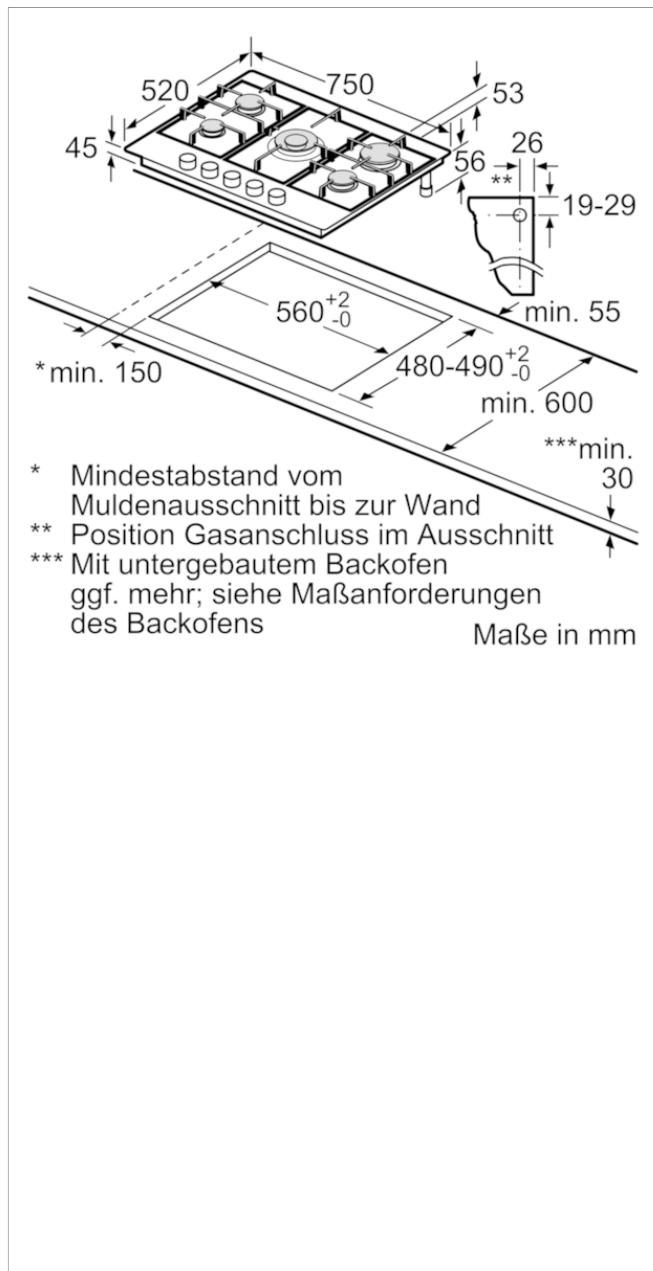

Gaskochfeld, 75 cm, Edelstahl

CA174252

CA174252

Leistung / Verbrauch

- Anschlusswert Gas: 11.5 kW

Ausstattung / Komfort

- 5 Kochstellen-Brenner
- 1 Normalbrenner 1.75 kW
- 1 Sparbrenner 1 kW
- 1 Wokbrenner 4 kW
- 1 Starkbrenner 3 kW
- 1 Normalbrenner 1.75 kW
- Einhändig bedienbare elektrische Taktfunkenzündung
- Thermoelektrische Zündsicherung (Sicherung gegen unabsichtliches Ausströmen von Gas)
- Integrierte Schalter
- Stahltopfträger
- Voreingestellt auf Erdgas (20mbar), auf Flüssiggas (50mbar) umstellbar
- Anschlusskabel 1 m

Zubehör

- Flüssiggas-Düsen (28-30/37mbar) beiliegend
- Sonderzubehör:

Düzensatz Flüssiggas 50mbar,

Bestellnummer: CZ2260X1

Technische Daten und Maße

- Gerätemaße: (H/B/T) 53 x 750 x 520 mm
- Einbaumaße: (H/B/T) 45 x 560 x 480-490 mm

Sonderzubehör

CZ2260X1 Düzensatz Flüssiggas G30/50mbar

Zubehör

4242004203179

Gaskochfeld, 75 cm, Edelstahl CA174252

Ausstattungsmerkmale

Gerätetyp: Gas-Schaltermulde

Bauform: Eingebaut

Nettogewicht (kg): 12,035

Bruttogewicht (kg): 13,5

Restwärmeanzeige: Ohne

Lage der Steuerung: Vorne

Hauptoberflächenmaterial: Edelstahl

Oberflächenfarbe: Edelstahl

Rahmenfarbe: Edelstahl

Approbationszertifikate: CE