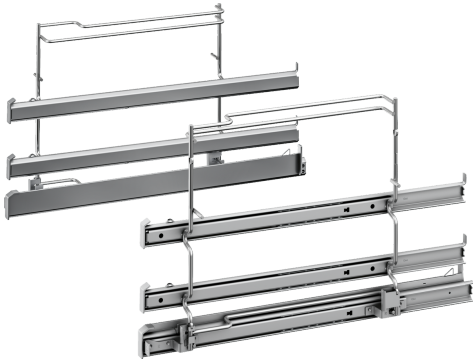

TELESKOP-AUSZUG, 2-FACH + CLIP-AUSZUG
Z11TJ35X0

- ✓ Material: Edelstahl
- ✓ Max. Beladung: 16 kg
- ✓ Bitte überprüfen Sie vor der Bestellung die Kompatibilität mit Ihrem Gerät.

Abmessungen des verpackten Gerätes: 85 x 305 x 410 mm
Abmessung der Palette: 77.0 x 80.0 x 120.0
Anzahl Geräte pro Palette: 48
Nettogewicht: 2.0 kg
Bruttogewicht: 2.3 kg
EAN-Nummer: 4242004230960

TELESKOPAUZUG, 2-FACH + CLIP-AUSZUG
Z11TJ35X0

Z11TJ35X0

Teleskopausz. 3-fach

davon 1x VarioClip

- Material: Edelstahl
- Max. Beladung: 16 kg
- Bitte überprüfen Sie vor der Bestellung die Kompatibilität mit Ihrem Gerät.