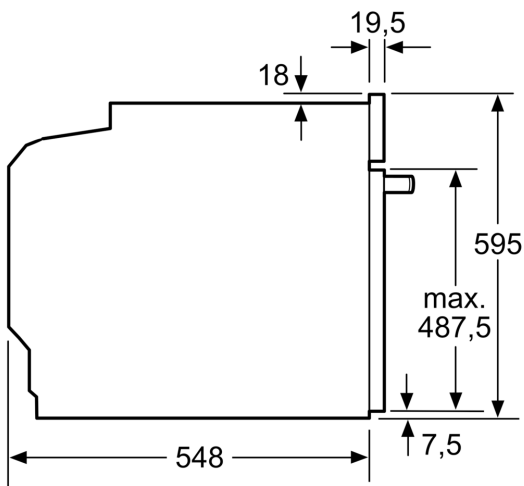

Maße

- Gerätemaße (HxBxT): 595 x 594 x 548mm
- Nischenmaße (HxBxT): 595 mm x 560 mm x 550 mm
- „Maße und Einbauhinweise zu diesem Gerät gemäß technischer Zeichnung beachten“

**Serie 8, Einbau-Backofen mit
Mikrowellenfunktion, 60 x 60 cm,
Schwarz
HMG7361B1**

Maße in mm

- A: 19,5 mm
- B: Platz für Geräteanschluss 320 x 115 mm
- C: Belüftung im Sockel $\geq 200 \text{ cm}^2$

Einbau von zwei Geräten übereinander

Luftaustausch

A: Lufteintritt $\geq 200 \text{ cm}^2$

Maße in mm

Wird das Gerät unter einem Kochfeld eingebaut, muss folgende Arbeitsplattenstärke (ggf. inkl. Unterkonstruktion) beachtet werden.

Kochfeld-Typ	min. Arbeitsplattenstärke	
	aufgesetzt	flächenbündig
Induktionskochfeld	37 mm	38 mm
Vollflächen-Induktionskochfeld	47 mm	48 mm
Gaskochfeld	30 mm	38 mm
Elektrokochfeld	27 mm	30 mm