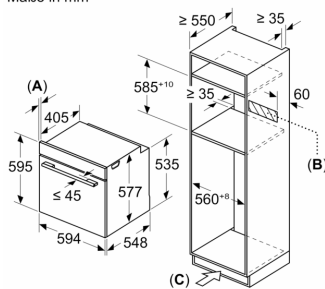

Umwelt und Sicherheit

- Geringe Türtemperatur
- 3-fache Türverglasung
- Kindersicherung
- Sicherheitsabschaltung Restwärmearzeige Starttaste Türkontaktschalter

Technische Info

- Länge des Anschlusskabels: 120 cm
- Nennspannung: 220 - 240 V
- Gesamtanschlusswert Elektro: 3.6 kW

Maße

- Gerätemaße (HxBxT): 595 x 594 x 548mm
- Nischenmaße (HxBxT): 595 mm x 560 mm x 550 mm
- „Maße und Einbauhinweise zu diesem Gerät gemäß technischer Zeichnung beachten“

**Serie 8, Einbau-Backofen mit
Mikrowellenfunktion, 60 x 60 cm,
Schwarz
HMG7361B1**

Maße in mm

- A: 19,5 mm
- B: Platz für Geräteanschluss 320 x 115 mm
- C: Belüftung im Sockel $\geq 200 \text{ cm}^2$

Einbau von zwei Geräten übereinander

Luftaustausch

A: Lufteintritt $\geq 200 \text{ cm}^2$