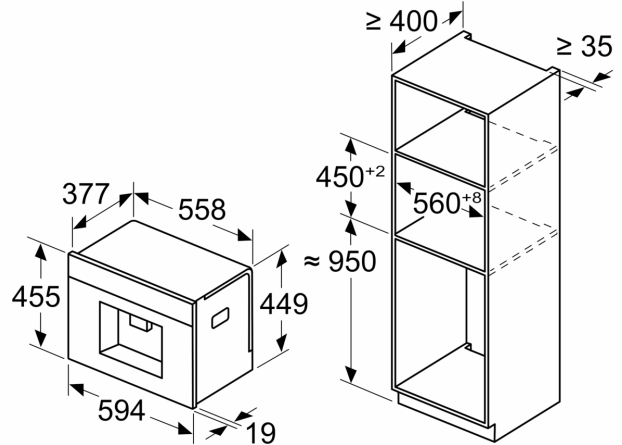

**Serie 8, Einbau-Kaffeefullautomat,  
Schwarz, Wassertank  
CTL7181B0**

Maße in mm

**A: 7,5 mm**

Maße in mm

Bohnen- und Wasserbehälter werden von vorne entfernt  
Empfohlene Installationshöhe 950–1450 mm

Maße in mm

Bohnen- und Wasserbehälter werden von vorne entfernt  
Empfohlene Installationshöhe 950–1450 mm

Maße in mm  
**Eckeinbau links**

Bei Verwendung des 92°-Scharnierbegrenzers beträgt der min. Abstand zur Wand nur 100 mm

Maße in mm