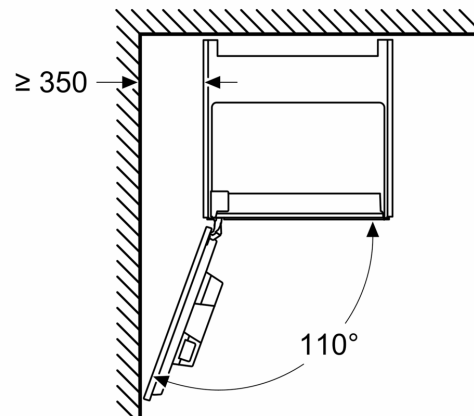

**Serie 8, Einbau-Kaffeefullautomat,  
Schwarz, Wassertank  
CTL7181B0**

Maße in mm

**A: 7,5 mm**

Maße in mm

Bohnen- und Wasserbehälter werden von vorne entfernt  
Empfohlene Installationshöhe 950–1450 mm

Maße in mm

Bohnen- und Wasserbehälter werden von vorne entfernt  
Empfohlene Installationshöhe 950–1450 mm

Maße in mm  
**Eckeinbau links**

Bei Verwendung des 92°-Scharnierbegrenzers beträgt der min. Abstand zur Wand nur 100 mm