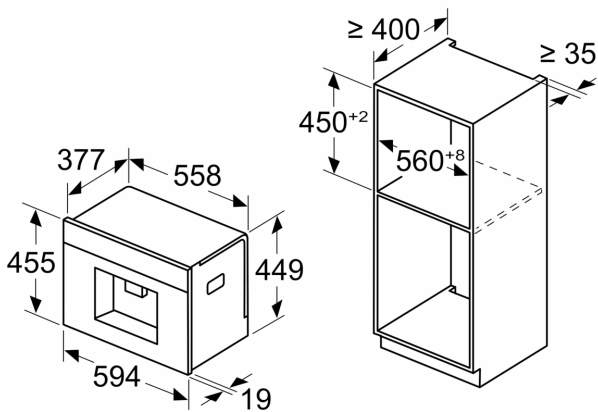

**Serie 8, Einbau-Kaffeefullautomat,  
Schwarz, Wassertank  
CTL7181B0**

Maße in mm

**A: 7,5 mm**

Maße in mm

Bohnen- und Wasserbehälter werden von vorne entfernt  
Empfohlene Installationshöhe 950–1450 mm

Maße in mm

Bohnen- und Wasserbehälter werden von vorne entfernt  
Empfohlene Installationshöhe 950–1450 mm

Maße in mm  
**Eckeinbau links**

Bei Verwendung des 92°-Scharnierbegrenzers beträgt der min. Abstand zur Wand nur 100 mm