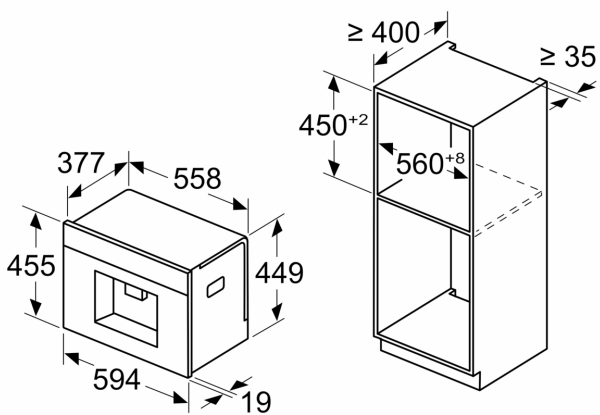

N 90, EINBAU KAFFEEVOLLAUTOMAT, EDELSTAHL,  
WASSERTANK  
CL4TT11N0

Maße in mm

A: 7,5 mm

Maße in mm

Bohnen- und Wasserbehälter werden von vorne entfernt  
Empfohlene Installationshöhe 950–1450 mm

Maße in mm

Bohnen- und Wasserbehälter werden von vorne entfernt  
Empfohlene Installationshöhe 950–1450 mm

Maße in mm  
**Eckeinbau links**

Bei Verwendung des 92°-Scharnierbegrenzers beträgt der min. Abstand zur Wand nur 100 mm

Maße in mm