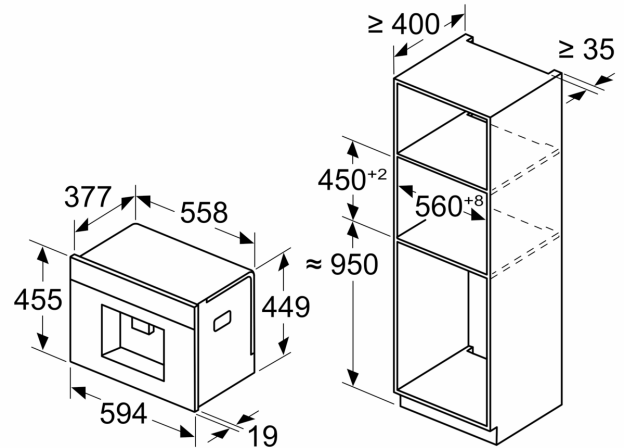

N 90, EINBAU KAFFEEVOLLAUTOMAT, EDELSTAHL,  
WASSERTANK  
CL4TT11N0

Maße in mm

A: 7,5 mm

Maße in mm

Bohnen- und Wasserbehälter werden von vorne entfernt  
Empfohlene Installationshöhe 950–1450 mm

Maße in mm

Bohnen- und Wasserbehälter werden von vorne entfernt  
Empfohlene Installationshöhe 950–1450 mm

Maße in mm  
**Eckeinbau links**

Bei Verwendung des 92°-Scharnierbegrenzers beträgt der min. Abstand zur Wand nur 100 mm