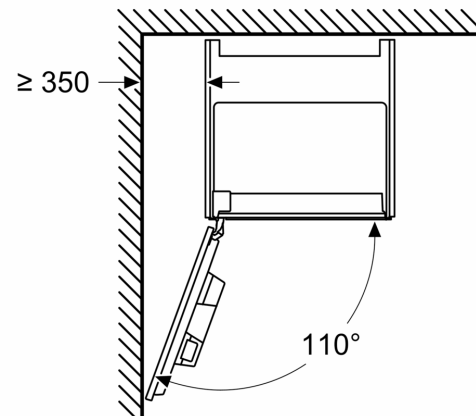

N 90, EINBAU KAFFEEVOLLAUTOMAT, EDELSTAHL,  
WASSERTANK  
CL4TT11N0

Maße in mm

A: 7,5 mm

Maße in mm

Bohnen- und Wasserbehälter werden von vorne entfernt  
Empfohlene Installationshöhe 950–1450 mm

Maße in mm

Bohnen- und Wasserbehälter werden von vorne entfernt  
Empfohlene Installationshöhe 950–1450 mm

Maße in mm  
**Eckeinbau links**

Bei Verwendung des 92°-Scharnierbegrenzers beträgt der min. Abstand zur Wand nur 100 mm