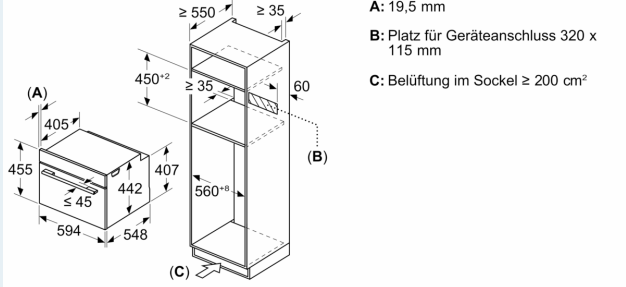

Technische Info

- Länge des Anschlusskabels: 150 cm
- Nennspannung: 220 - 240 V
- Gesamtanschlusswert Elektro: 3.6 kW

Maße

- Gerätemaße (HxBxT): 455 x 594 x 548mm
- Nischenmaße (HxBxT): 455 mm x 560 mm x 550 mm
- „Maße und Einbauhinweise zu diesem Gerät gemäß technischer Zeichnung beachten“
- Um die technische und optische Kompatilität zu gewährleisten, empfehlen wir Ihnen, Komplementär-Produkte innerhalb der Produktserie IQ700 zu wählen, um die bestmögliche Einbausituation Ihrer Einbaugeräte zu gewährleisten.

iQ700, Einbau-Kompaktbackofen mit Mikrowellenfunktion, 60 x 45 cm, Schwarz, Edelstahl CM724G1B1

Maße in mm

Einbau von zwei Geräten übereinander
 Luftaustausch

A: Lufteintritt $\geq 200 \text{ cm}^2$

Einbau mit einem Kochfeld.