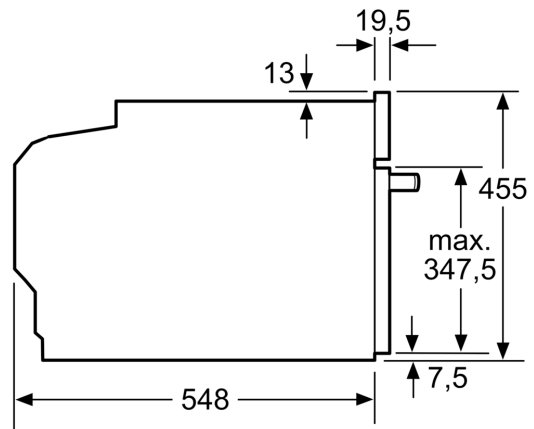

Technische Info

- Länge des Anschlusskabels: 150 cm
- Nennspannung: 220 - 240 V
- Gesamtanschlusswert Elektro: 3.6 kW

Maße

- Gerätemaße (HxBxT): 455 x 594 x 548mm
- Nischenmaße (HxBxT): 455 mm x 560 mm x 550 mm
- „Maße und Einbauhinweise zu diesem Gerät gemäß technischer Zeichnung beachten“
- Um die technische und optische Kompatilität zu gewährleisten, empfehlen wir Ihnen, Komplementär-Produkte innerhalb der Produktserie IQ700 zu wählen, um die bestmögliche Einbausituation Ihrer Einbaugeräte zu gewährleisten.

iQ700, Einbau-Kompaktbackofen mit Mikrowellenfunktion, 60 x 45 cm, Schwarz, Edelstahl CM724G1B1

Maße in mm

Einbau von zwei Geräten übereinander
 Luftaustausch

A: Lufteintritt $\geq 200 \text{ cm}^2$

Einbau mit einem Kochfeld.

Maße in mm

Wird das Kompaktgerät unter einem Kochfeld eingebaut, muss folgende Arbeitsplattenstärke (ggf. inkl. Unterkonstruktion) beachtet werden.

Kochfeld-Typ	min. Arbeitsplattenstärke	
	aufgesetzt	flächenbündig
Induktionskochfeld	42 mm	43 mm
Vollflächen-Induktionskochfeld	52 mm	53 mm
Gaskochfeld	32 mm	43 mm
Elektrokochfeld	32 mm	35 mm