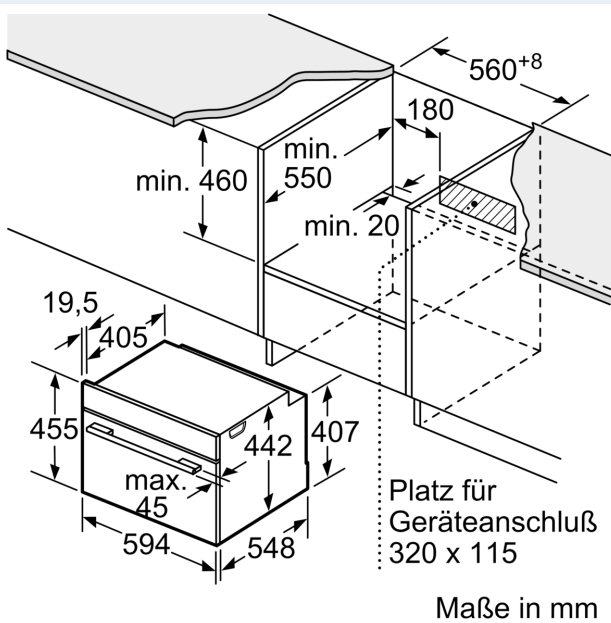

Technische Info

- Länge des Anschlusskabels: 150 cm
- Nennspannung: 220 - 240 V
- Gesamtanschlusswert Elektro: 3.6 kW

Maße

- Gerätemaße (HxBxT): 455 x 594 x 548mm
- Nischenmaße (HxBxT): 455 mm x 560 mm x 550 mm
- „Maße und Einbauhinweise zu diesem Gerät gemäß technischer Zeichnung beachten“
- Um die technische und optische Kompatilität zu gewährleisten, empfehlen wir Ihnen, Komplementär-Produkte innerhalb der Produktserie IQ700 zu wählen, um die bestmögliche Einbausituation Ihrer Einbaugeräte zu gewährleisten.

iQ700, Einbau-Kompaktbackofen mit Mikrowellenfunktion, 60 x 45 cm, Schwarz, Edelstahl CM724G1B1

Maße in mm

Einbau von zwei Geräten übereinander
 Luftaustausch

A: Lufteintritt $\geq 200 \text{ cm}^2$

Einbau mit einem Kochfeld.

Maße in mm

Wird das Kompaktgerät unter einem Kochfeld eingebaut, muss folgende Arbeitsplattenstärke (ggf. inkl. Unterkonstruktion) beachtet werden.

Kochfeld-Typ	min. Arbeitsplattenstärke	
	aufgesetzt	flächenbündig
Induktionskochfeld	42 mm	43 mm
Vollflächen-Induktionskochfeld	52 mm	53 mm
Gaskochfeld	32 mm	43 mm
Elektrokochfeld	32 mm	35 mm