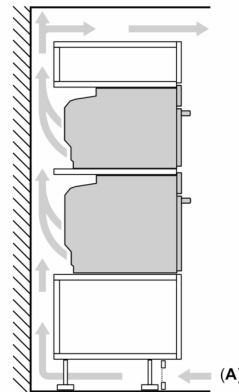

Technische Info

- Länge des Anschlusskabels: 150 cm
- Nennspannung: 220 - 240 V
- Gesamtanschlusswert Elektro: 3.6 kW

Maße

- Gerätemaße (HxBxT): 455 x 594 x 548mm
- Nischenmaße (HxBxT): 455 mm x 560 mm x 550 mm
- „Maße und Einbauhinweise zu diesem Gerät gemäß technischer Zeichnung beachten“
- Um die technische und optische Kompatilität zu gewährleisten, empfehlen wir Ihnen, Komplementär-Produkte innerhalb der Produktserie IQ700 zu wählen, um die bestmögliche Einbausituation Ihrer Einbaugeräte zu gewährleisten.

iQ700, Einbau-Kompaktbackofen mit Mikrowellenfunktion, 60 x 45 cm, Schwarz, Edelstahl CM724G1B1

Maße in mm

Einbau von zwei Geräten übereinander
 Luftaustausch

A: Lufteintritt $\geq 200 \text{ cm}^2$

Einbau mit einem Kochfeld.