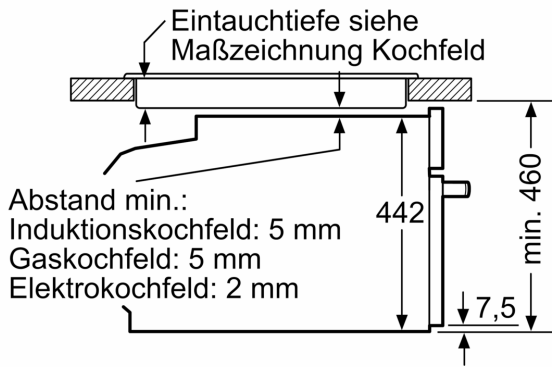

Technische Info

- Länge des Anschlusskabels: 150 cm
- Nennspannung: 220 - 240 V
- Gesamtanschlusswert Elektro: 3.6 kW

Maße

- Gerätemaße (HxBxT): 455 x 594 x 548mm
- Nischenmaße (HxBxT): 455 mm x 560 mm x 550 mm
- „Maße und Einbauhinweise zu diesem Gerät gemäß technischer Zeichnung beachten“
- Um die technische und optische Kompatilität zu gewährleisten, empfehlen wir Ihnen, Komplementär-Produkte innerhalb der Produktserie IQ700 zu wählen, um die bestmögliche Einbausituation Ihrer Einbaugeräte zu gewährleisten.

iQ700, Einbau-Kompaktbackofen mit Mikrowellenfunktion, 60 x 45 cm, Schwarz, Edelstahl CM724G1B1

Maße in mm

Einbau von zwei Geräten übereinander
 Luftaustausch

A: Lufteintritt $\geq 200 \text{ cm}^2$

Einbau mit einem Kochfeld.

Maße in mm

Wird das Kompaktgerät unter einem Kochfeld eingebaut, muss folgende Arbeitsplattenstärke (ggf. inkl. Unterkonstruktion) beachtet werden.

Kochfeld-Typ	min. Arbeitsplattenstärke	
	aufgesetzt	flächenbündig
Induktionskochfeld	42 mm	43 mm
Vollflächen-Induktionskochfeld	52 mm	53 mm
Gaskochfeld	32 mm	43 mm
Elektrokochfeld	32 mm	35 mm